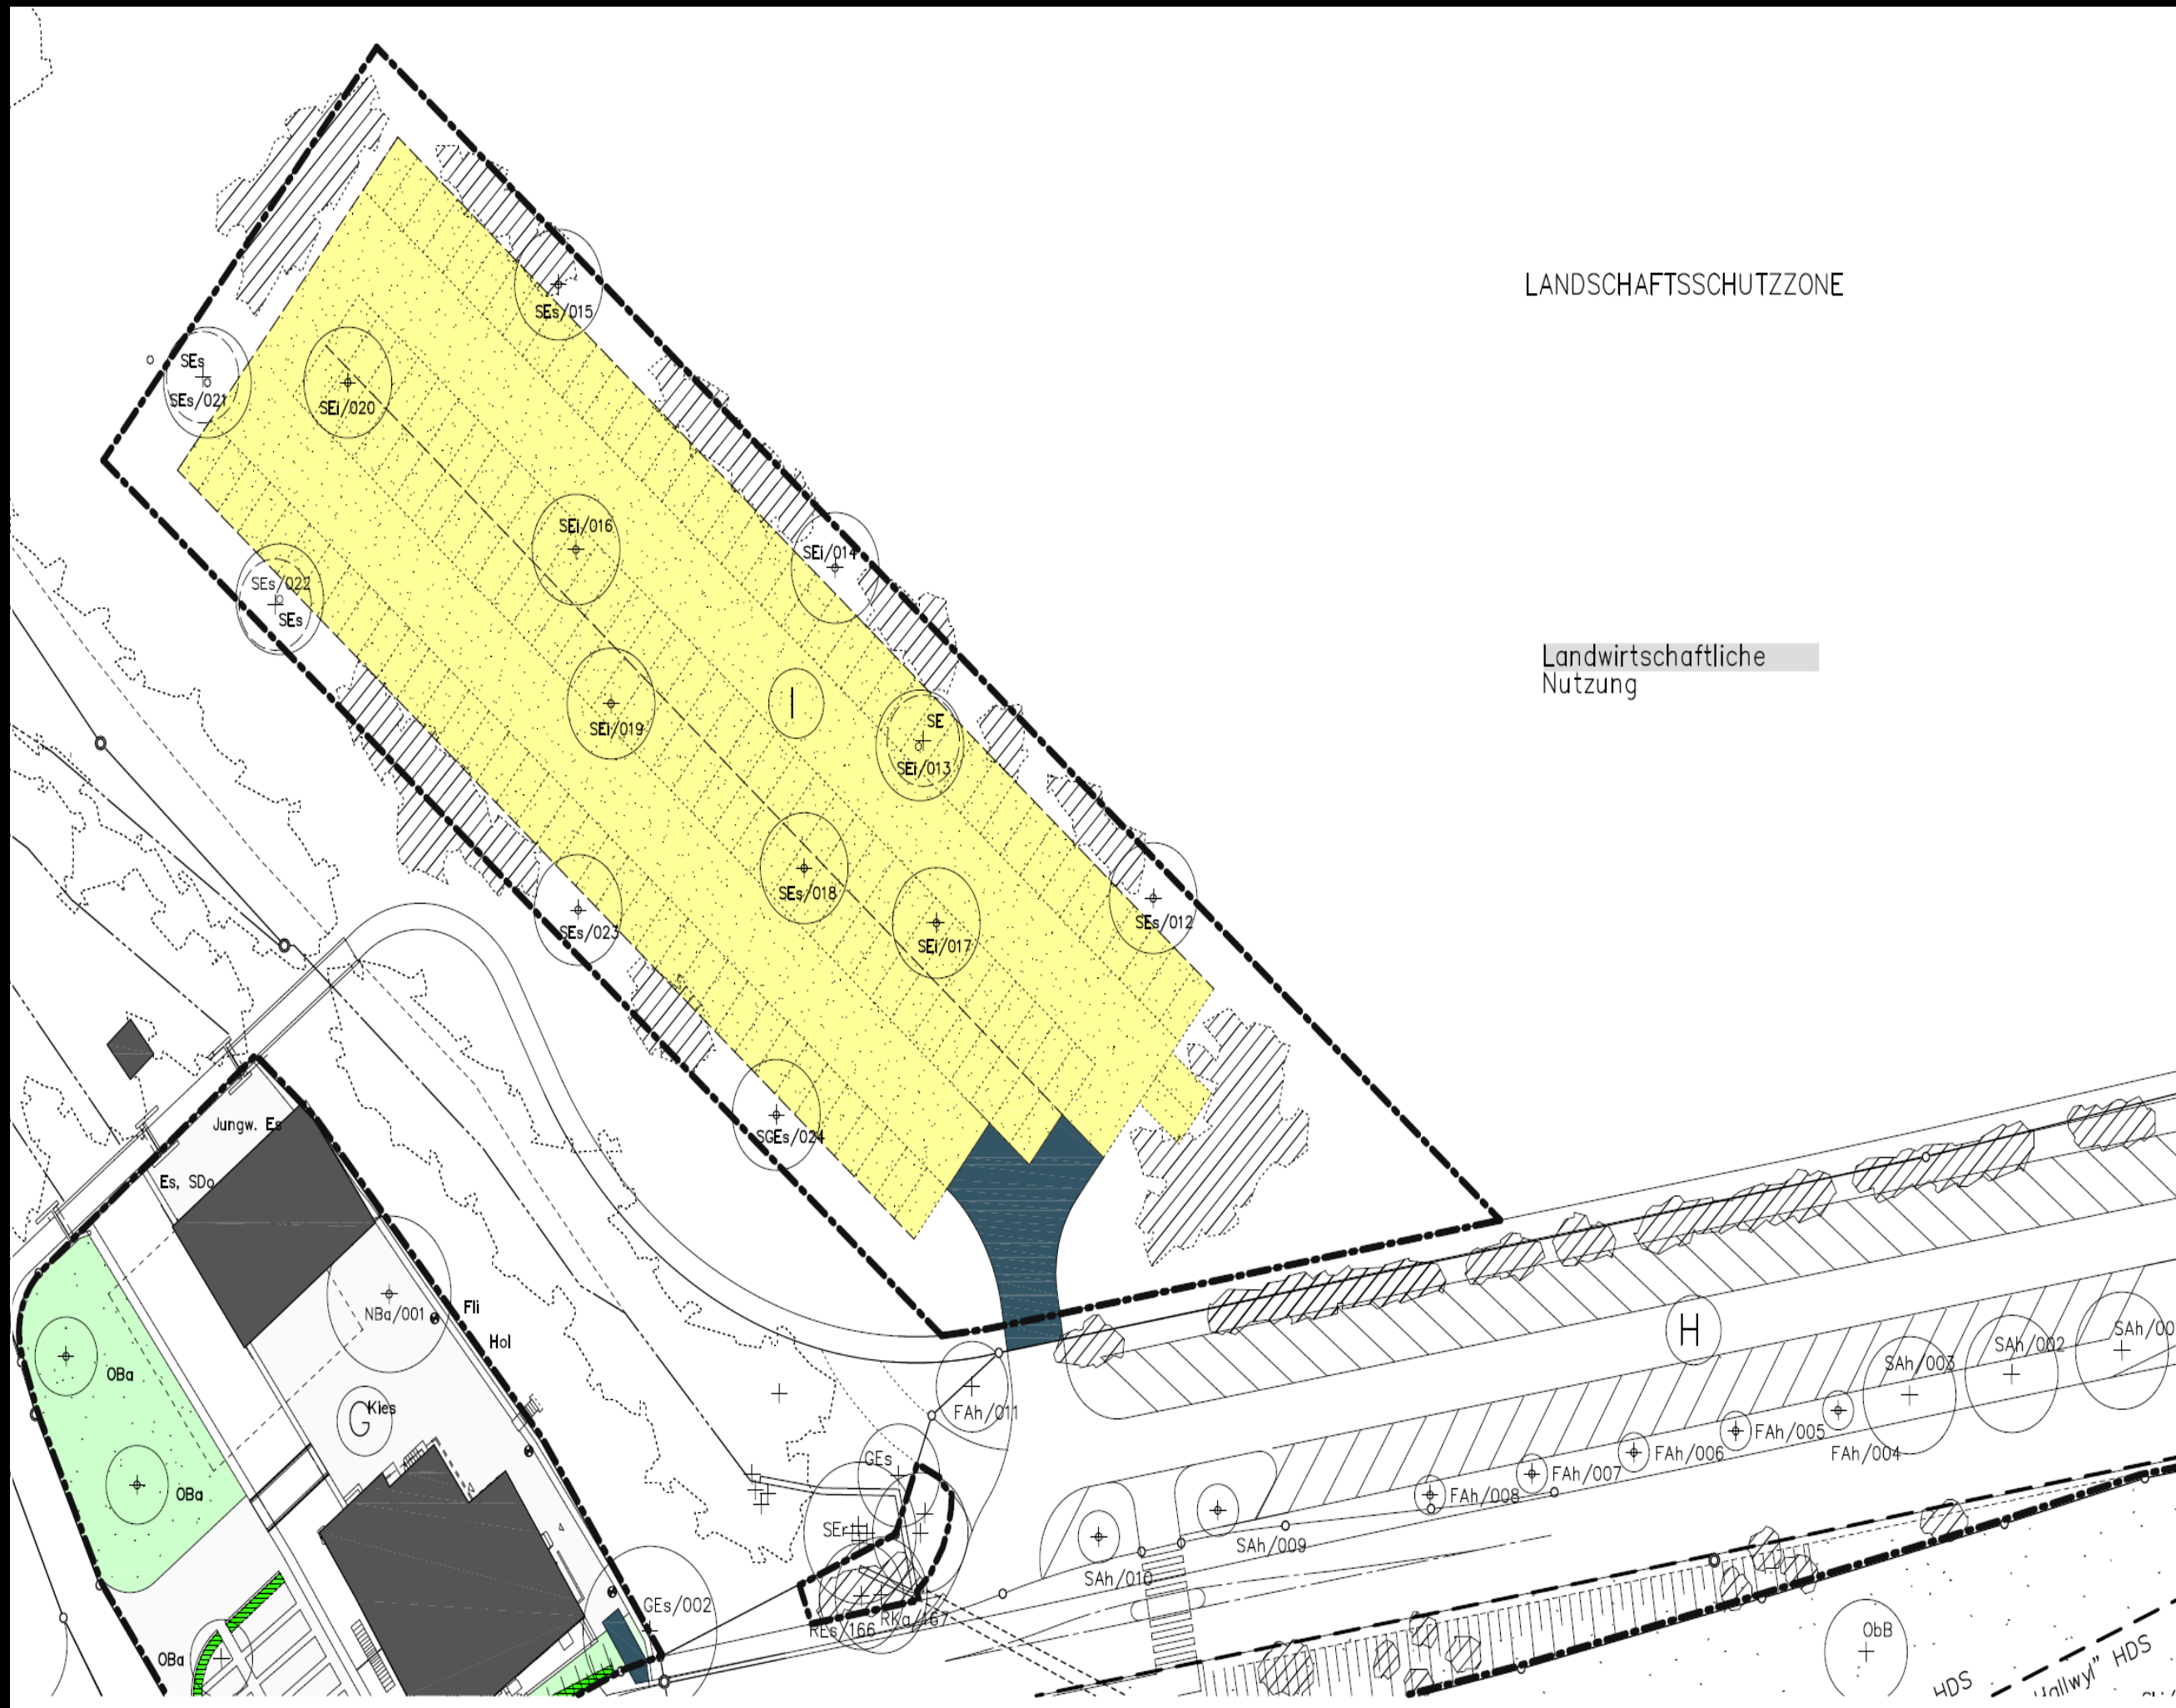

**Baumnummerierung**

Schloss Hallwyl

Parkplatz:

shpp001- shpp031

Meisterschwanden  
10.4.2019